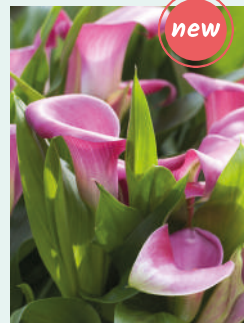

Garnet Glow