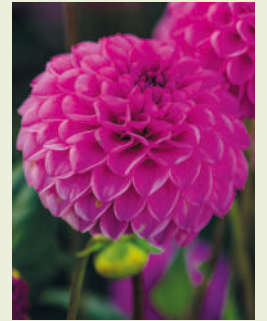

Dahlia

**BORDER
DECORATIVE/
CACTUS**

VII - X 40 cm I

VII - X 50 cm I

VII - X 55 cm I

VII - X 60 cm I

VII - X 50 cm I

POMPON

VII - X 80 cm I

VII - X 90 cm I

Rocco

VII - X 90 cm I

VII - X 90 cm I

VII - X 95 cm I

VII - X 110 cm I

VII - X 90 cm I

VII - X 40 cm I

MIGNON

VII - X 70 cm I

VII - X 40 cm I