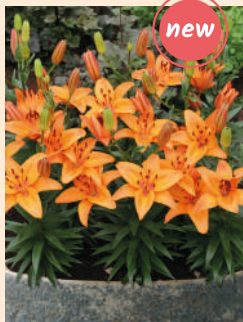

## POT

Abbeville's Pride

VIII - IX 40 cm 14/16

Gwen

VIII - IX 45 cm 14/16

Happy Heart

VIII - IX 45 cm 14/16

SPECIAL