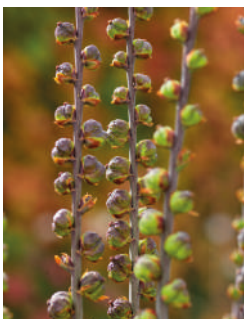

VIII - X 90 cm I

Richard Wallace

VIII - X 110 cm I

CHASMANTHE

Saturnus

VII - IX 100 cm 12/+

CRINUM

powellii