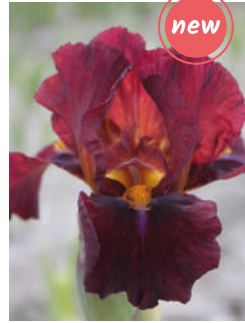

## IRIS GERMANICA

Loop the Loop

V - VI 90 cm I

Night Owl

V - VI 90 cm I

Red Zinger

V - VI 60 cm I

White Knight