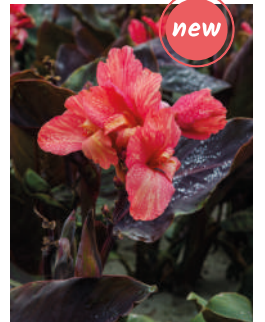

Pink Futurity