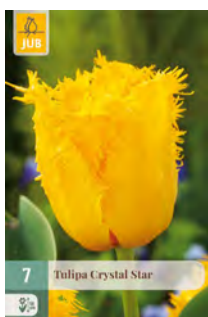

7 Tulipa Calibra

7 Tulipa Labrador

7 Tulipa Crystal Star

303.050 11/12
Crystal Star