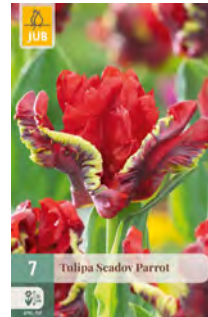

## TULIPA

Parkiet  
Parrot  
Papagei  
Perroquet

303.490 11/12  
Amazing Parrot

303.500 11/12  
Apricot Parrot

303.530 11/12  
Black Parrot

303.590 11/12  
Estella Rijnveld

303.640 11/12  
Parrot Negrita

303.655 11/12  
Seadov Parrot