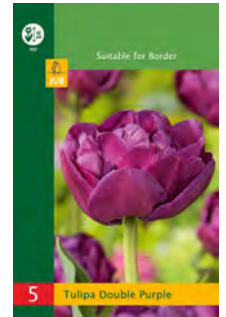

## TULIPA

350.180 10/11  
Double, Purple

350.195 10/11  
Black

350.200 10/11  
Yellow

350.250 10/11  
Pink

350.300 10/11  
Purple

350.350 10/11  
Red

350.470 10/11  
White