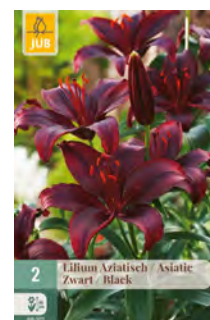

310.875 16/18
Lilium Asiatic
Black