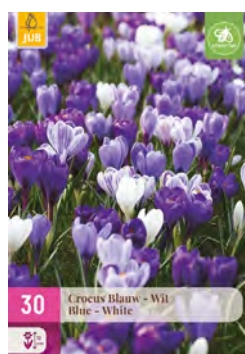

323.320 7/8
Blue - White