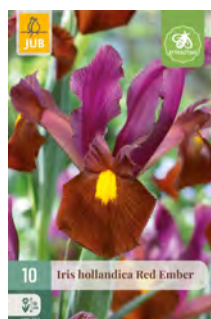

310.400 5/6  
Iris Dwarf Mix

310.450 7/8  
Iris hollandica  
Blue

310.480 7/8  
Iris hollandica  
Yellow

310.510 7/8  
Iris hollandica  
White

310.520 7/8  
Iris hollandica  
Autumn Princess

310.525 7/8  
Iris hollandica  
Carmen