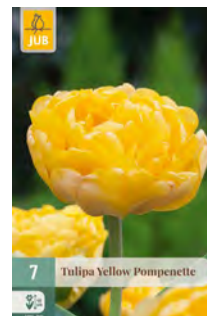

304.158 11/12
Yellow Pompenette