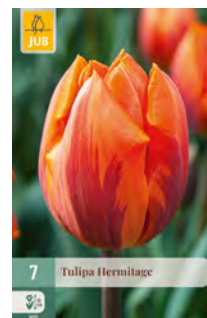

301.764 10/11
Hermitage