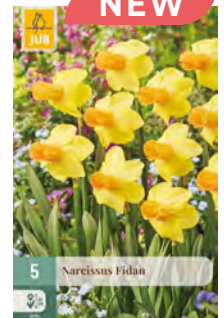

## NARCISSUS

Botanisch  
Botanical  
Botanische  
Botanique

306.649 10/12  
Baby Boomer

306.693 12/14  
Carice

306.710 12/14  
February Gold

306.720 12/14  
Fidan

306.730 6/8  
Golden Bells

306.740 12/14  
Golden Dawn