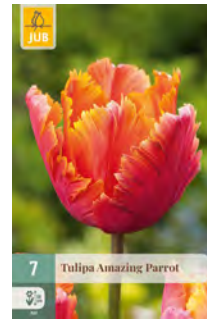

## TULIPA

Parkiet  
Parrot  
Papagei  
Perroquet

303.490 11/12  
Amazing Parrot

303.500 11/12  
Apricot Parrot

303.530 11/12  
Black Parrot

303.590 11/12  
Estella Rijnveld

303.640 11/12  
Parrot Negrita

303.655 11/12  
Seadov Parrot