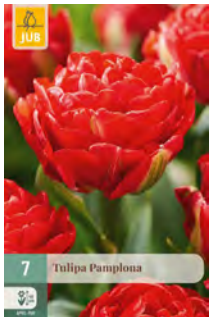

## TULIPA

Dubbel vroeg  
Double early  
Gefüllte frühe  
Double hative

cont'd

301.405 11/12  
Avant Garde

301.410 11/12  
Columbus

301.430 11/12  
Foxtrot

301.455 11/12  
Marie Jo

301.460 11/12  
Mondial