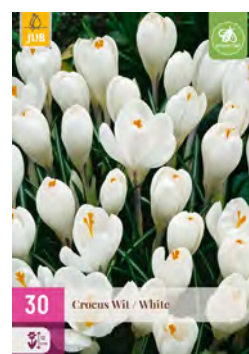

323.340 7/8
White